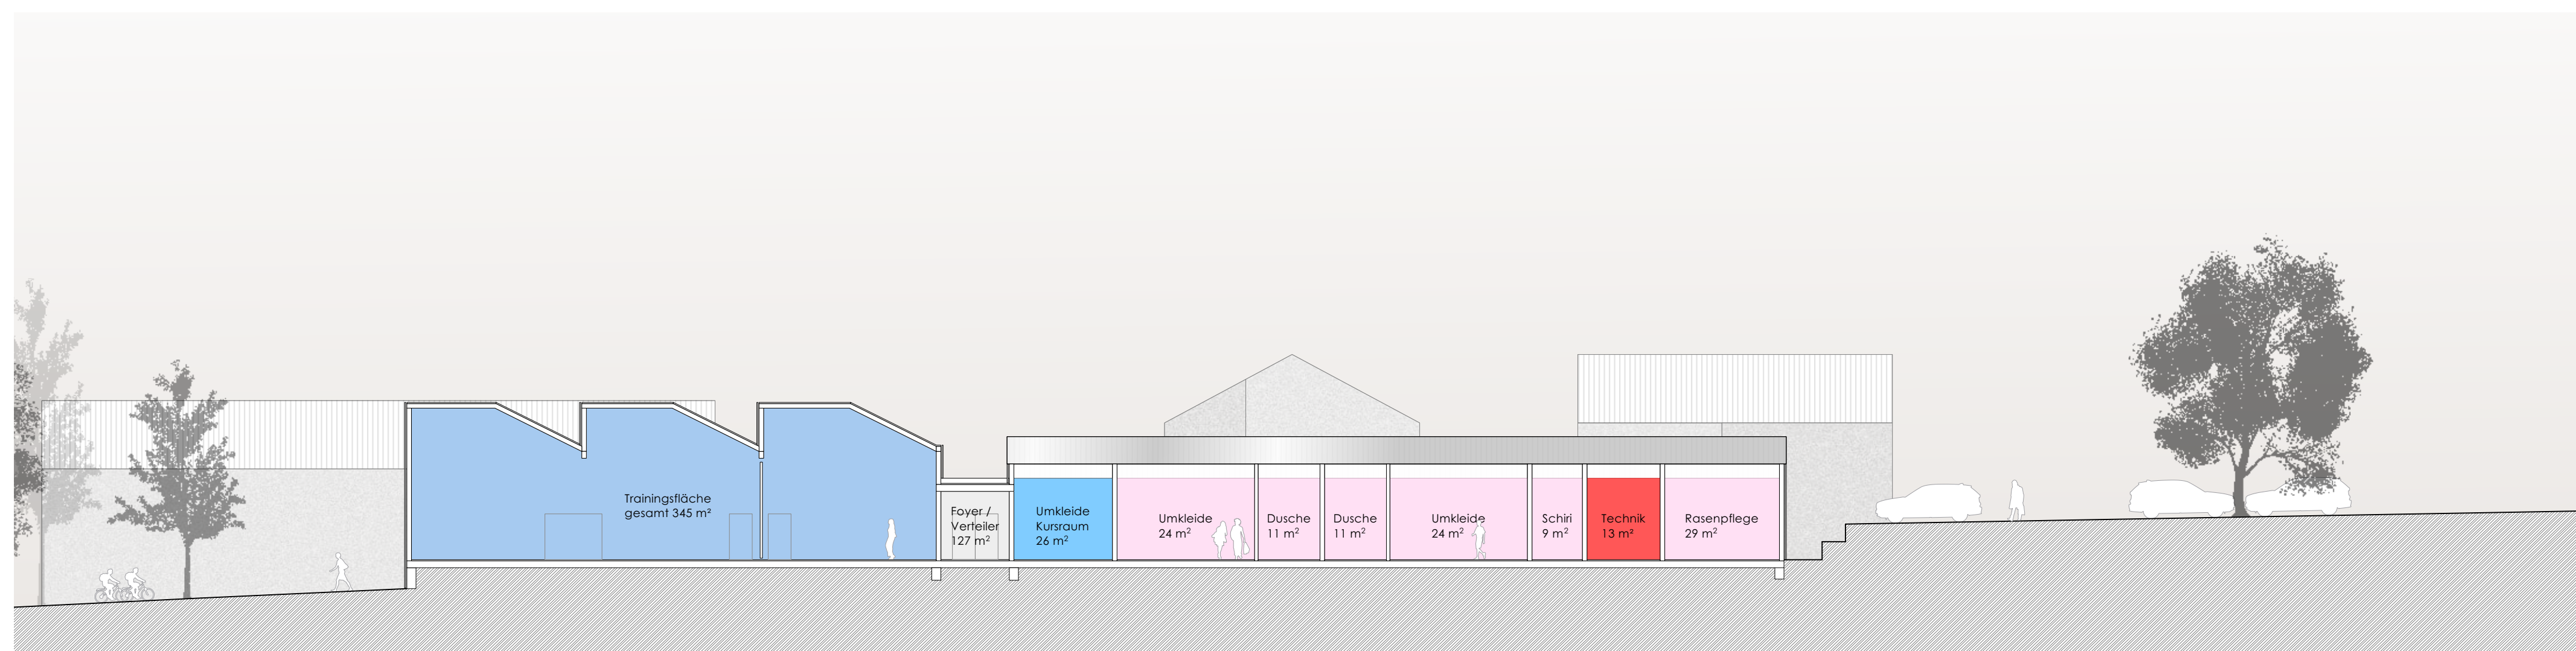

SPORTSTÄTTENKONZEPTION WÄSCHENBÄUREN - VARIANTE 05

LAGEPLAN ÜBERSICHT M 1 : 500

ANSICHT OST RICHTUNG MAITIS M 1 : 200

GRUNDRISS OG / SPIELFELDER M 1 : 200

GRUNDRISS EG / SPIELFELDER M 1 : 200

SCHNITT QUER RICHTUNG HALLE BESTAND M 1 : 200

SPORTSTÄTTENKONZEPTION WÄSCHENBÄUREN - VARIANTE 01

LAGEPLAN ÜBERSICHT M 1 : 500

ANSICHT SÜD RICHTUNG WOHNGEBIET M 1 : 200

GRUNDRISS STRASSEN-EBENE M 1 : 200

SCHNITT LÄNGS RICHTUNG WOHNGEBIET M 1 : 200

SPORTSTÄTTENKONZEPTION WÄSCHENBÄUREN - VARIANTE 04

LAGEPLAN ÜBERSICHT M 1 : 500

ANSICHT OST RICHTUNG MAITIS M 1 : 200

GRUNDRISS OG / SPIELFELDER M 1 : 200

GRUNDRISS EG / SPIELFELDER M 1 : 200

SCHNITT QUER RICHTUNG HALLE BESTAND M 1 : 200

SPORTSTÄTTENKONZEPTION WÄSCHENBÄUREN - VARIANTE 05