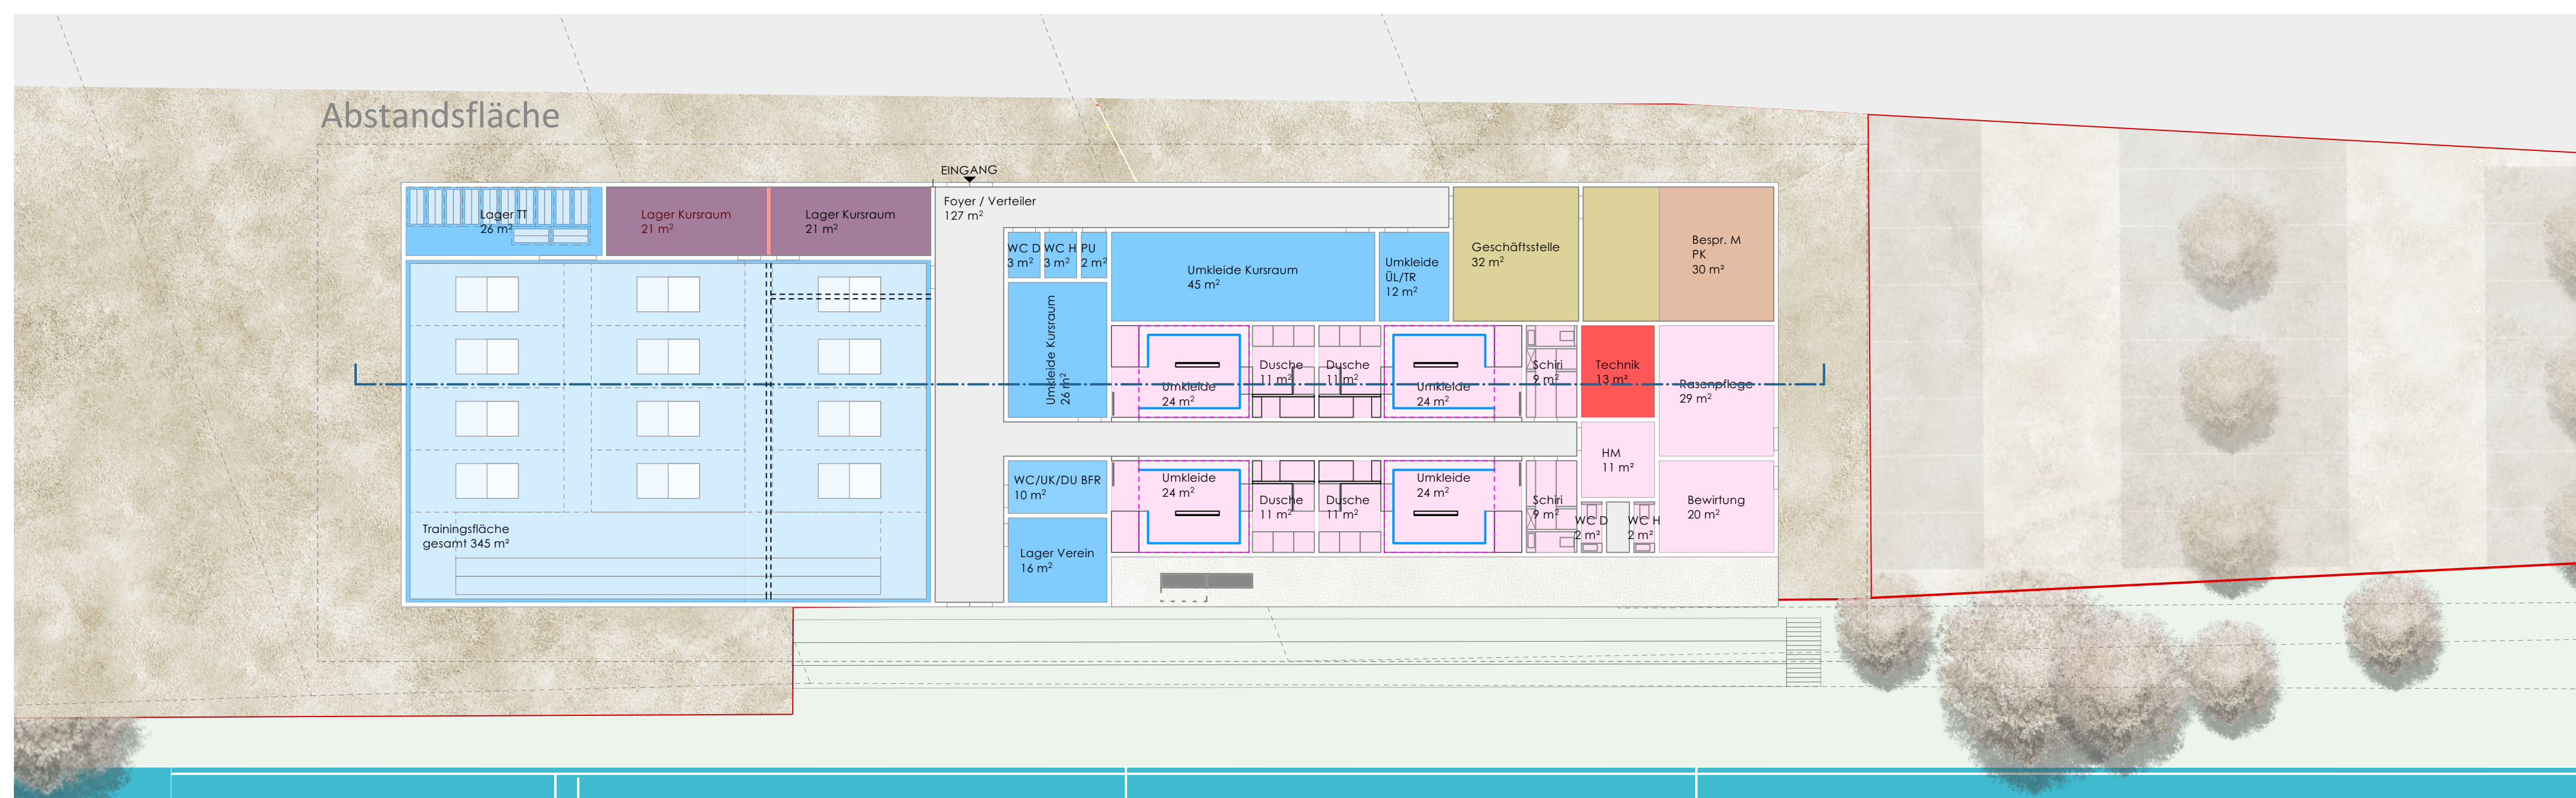

SPORTSTÄTTENKONZEPTION WÄSCHENBÄUREN - VARIANTE 05

LAGEPLAN ÜBERSICHT M 1 : 500

ANSICHT OST RICHTUNG MAITIS M 1 : 200

GRUNDRISS OG / SPIELFELDER M 1 : 200

GRUNDRISS EG / SPIELFELDER M 1 : 200

SCHNITT QUER RICHTUNG HALLE BESTAND M 1 : 200

SPORTSTÄTTENKONZEPTION WÄSCHENBÄUREN - VARIANTE 01

LAGEPLAN ÜBERSICHT M 1 : 500

ANSICHT SÜD RICHTUNG WOHNGEBIET M 1 : 200

GRUNDRISS STRASSEN-EBENE M 1 : 200

SCHNITT LÄNGS RICHTUNG WOHNGEBIET M 1 : 200

SPORTSTÄTTENKONZEPTION WÄSCHENBÄUREN - VARIANTE 04

LAGEPLAN ÜBERSICHT M 1 : 500

ANSICHT OST RICHTUNG MAITIS M 1 : 200

GRUNDRISS OG / SPIELFELDER M 1 : 200

GRUNDRISS EG / SPIELFELDER M 1 : 200

SCHNITT QUER RICHTUNG HALLE BESTAND M 1 : 200

SPORTSTÄTTENKONZEPTION WÄSCHENBÄUREN - VARIANTE 05

LAGEPLAN ÜBERSICHT M 1 : 500

ANSICHT OST RICHTUNG MAITIS M 1 : 200

GRUNDRISS OG / SPIELFELDER M 1 : 200

GRUNDRISS EG / SPIELFELDER M 1 : 200

SCHNITT QUER RICHTUNG HALLE BESTAND M 1 : 200