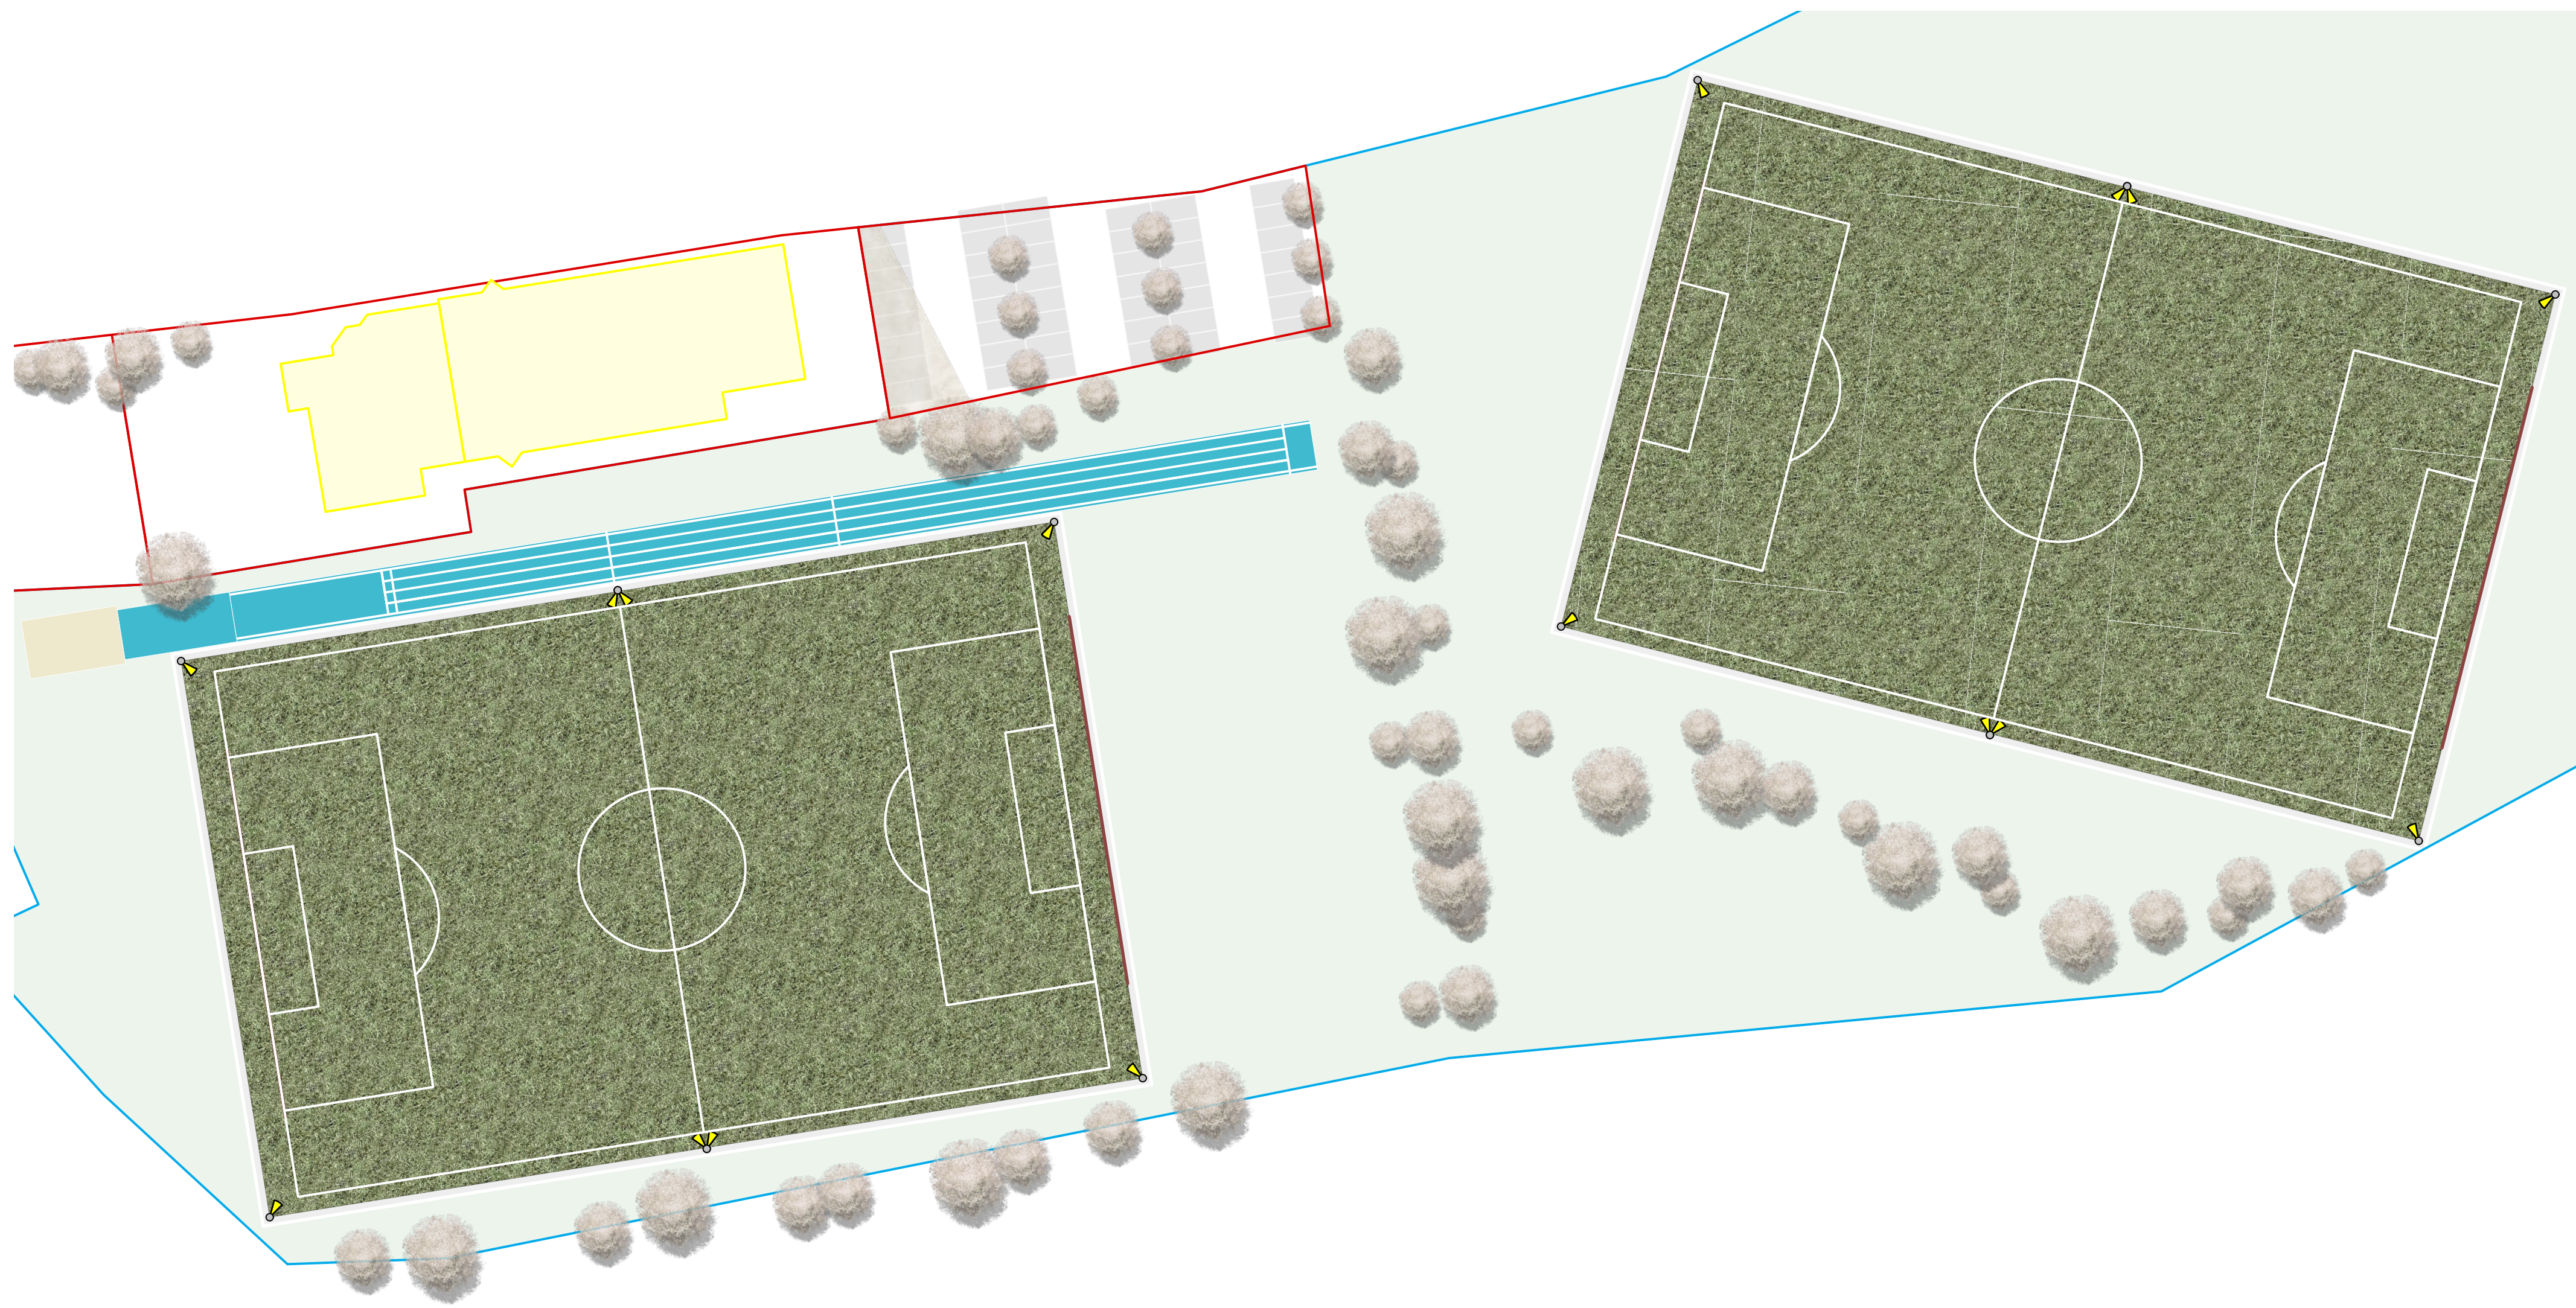

SPORTSTÄTTENKONZEPTION WÄSCHENBÄUREN - VARIANTE 05

LAGEPLAN ÜBERSICHT M 1 : 500

ANSICHT OST RICHTUNG MAITIS M 1 : 200

GRUNDRISS OG / SPIELFELDER M 1 : 200

GRUNDRISS EG / SPIELFELDER M 1 : 200

SCHNITT QUER RICHTUNG HALLE BESTAND M 1 : 200

SPORTSTÄTTENKONZEPTION WÄSCHENBÄUREN - VARIANTE 01

LAGEPLAN ÜBERSICHT M 1 : 500

ANSICHT SÜD RICHTUNG WOHNGEBIET M 1 : 200

GRUNDRISS STRASSEN-EBENE M 1 : 200

SCHNITT LÄNGS RICHTUNG WOHNGEBIET M 1 : 200

SPORTSTÄTTENKONZEPTION WÄSCHENBÄUREN - VARIANTE 04

LAGEPLAN ÜBERSICHT M 1 : 500

ANSICHT OST RICHTUNG MAITIS M 1 : 200

GRUNDRISS OG / SPIELFELDER M 1 : 200

GRUNDRISS EG / SPIELFELDER M 1 : 200

SCHNITT QUER RICHTUNG HALLE BESTAND M 1 : 200

SPORTSTÄTTENKONZEPTION WÄSCHENBÄUREN - VARIANTE 05

LAGEPLAN ÜBERSICHT M 1 : 500

ANSICHT OST RICHTUNG MAITIS M 1 : 200

GRUNDRISS OG / SPIELFELDER M 1 : 200

GRUNDRISS EG / SPIELFELDER M 1 : 200

SCHNITT QUER RICHTUNG HALLE BESTAND M 1 : 200