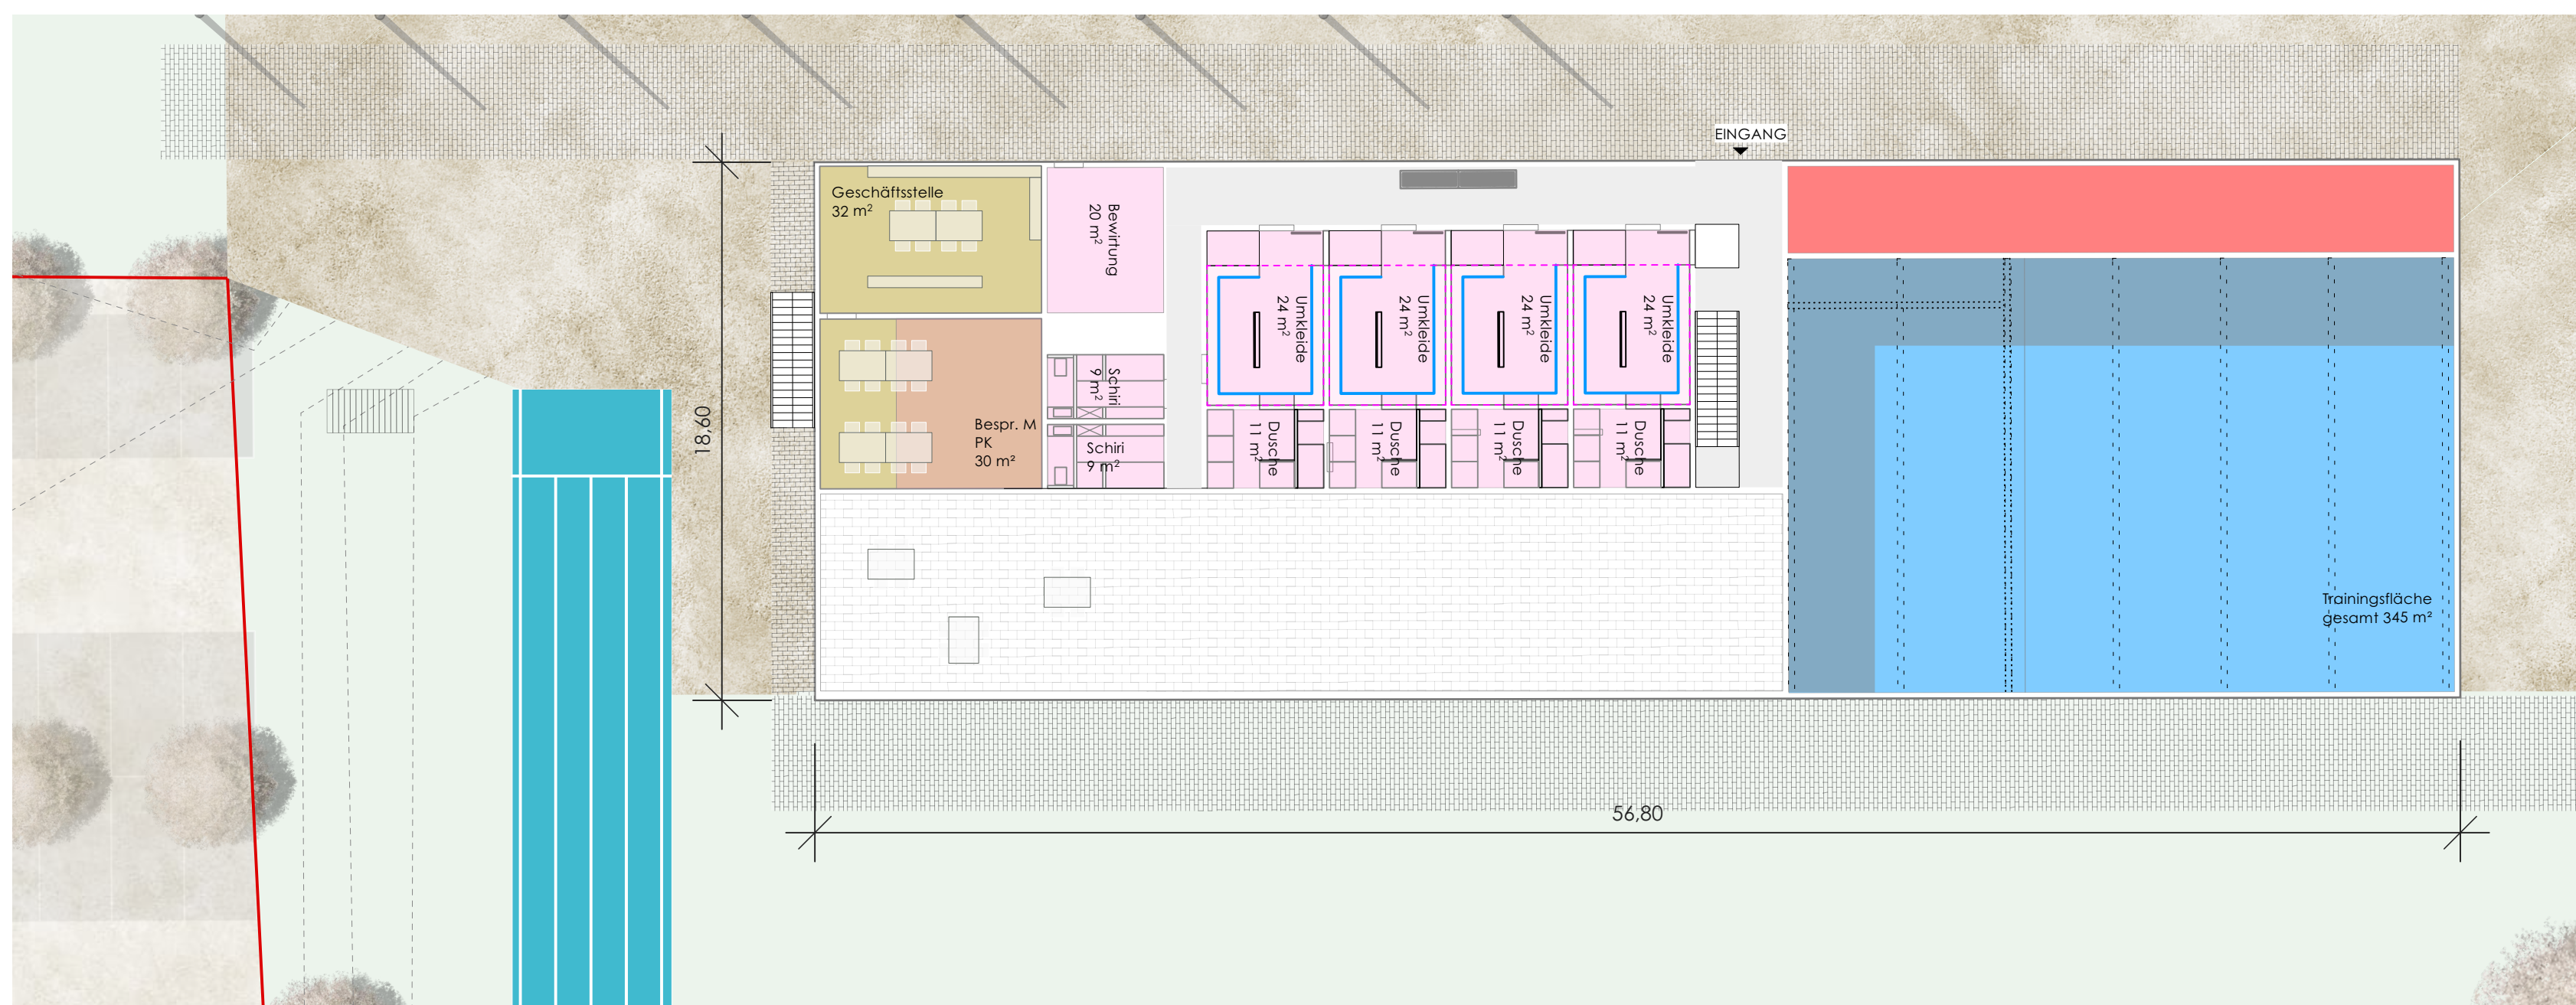

SPORTSTÄTTENKONZEPTION WÄSCHENBÄUREN - VARIANTE 05

LAGEPLAN ÜBERSICHT M 1 : 500

ANSICHT OST RICHTUNG MAITIS M 1 : 200

GRUNDRISS OG / SPIELFELDER M 1 : 200

GRUNDRISS EG / SPIELFELDER M 1 : 200

SCHNITT QUER RICHTUNG HALLE BESTAND M 1 : 200

SPORTSTÄTTENKONZEPTION WÄSCHENBÄUREN - VARIANTE 01

LAGEPLAN ÜBERSICHT M 1 : 500

ANSICHT SÜD RICHTUNG WOHNGEBIET M 1 : 200

GRUNDRISS STRASSEN-EBENE M 1 : 200

SCHNITT LÄNGS RICHTUNG WOHNGEBIET M 1 : 200

SPORTSTÄTTENKONZEPTION WÄSCHENBÄUREN - VARIANTE 04

LAGEPLAN ÜBERSICHT M 1 : 500

ANSICHT OST RICHTUNG MAITIS M 1 : 200

GRUNDRISS OG / SPIELFELDER M 1 : 200

GRUNDRISS EG / SPIELFELDER M 1 : 200

SCHNITT QUER RICHTUNG HALLE BESTAND M 1 : 200

SPORTSTÄTTENKONZEPTION WÄSCHENBÄUREN - VARIANTE 05

LAGEPLAN ÜBERSICHT M 1 : 500

ANSICHT OST RICHTUNG MAITIS M 1 : 200

GRUNDRISS OG / SPIELFELDER M 1 : 200

GRUNDRISS EG / SPIELFELDER M 1 : 200

SCHNITT QUER RICHTUNG HALLE BESTAND M 1 : 200