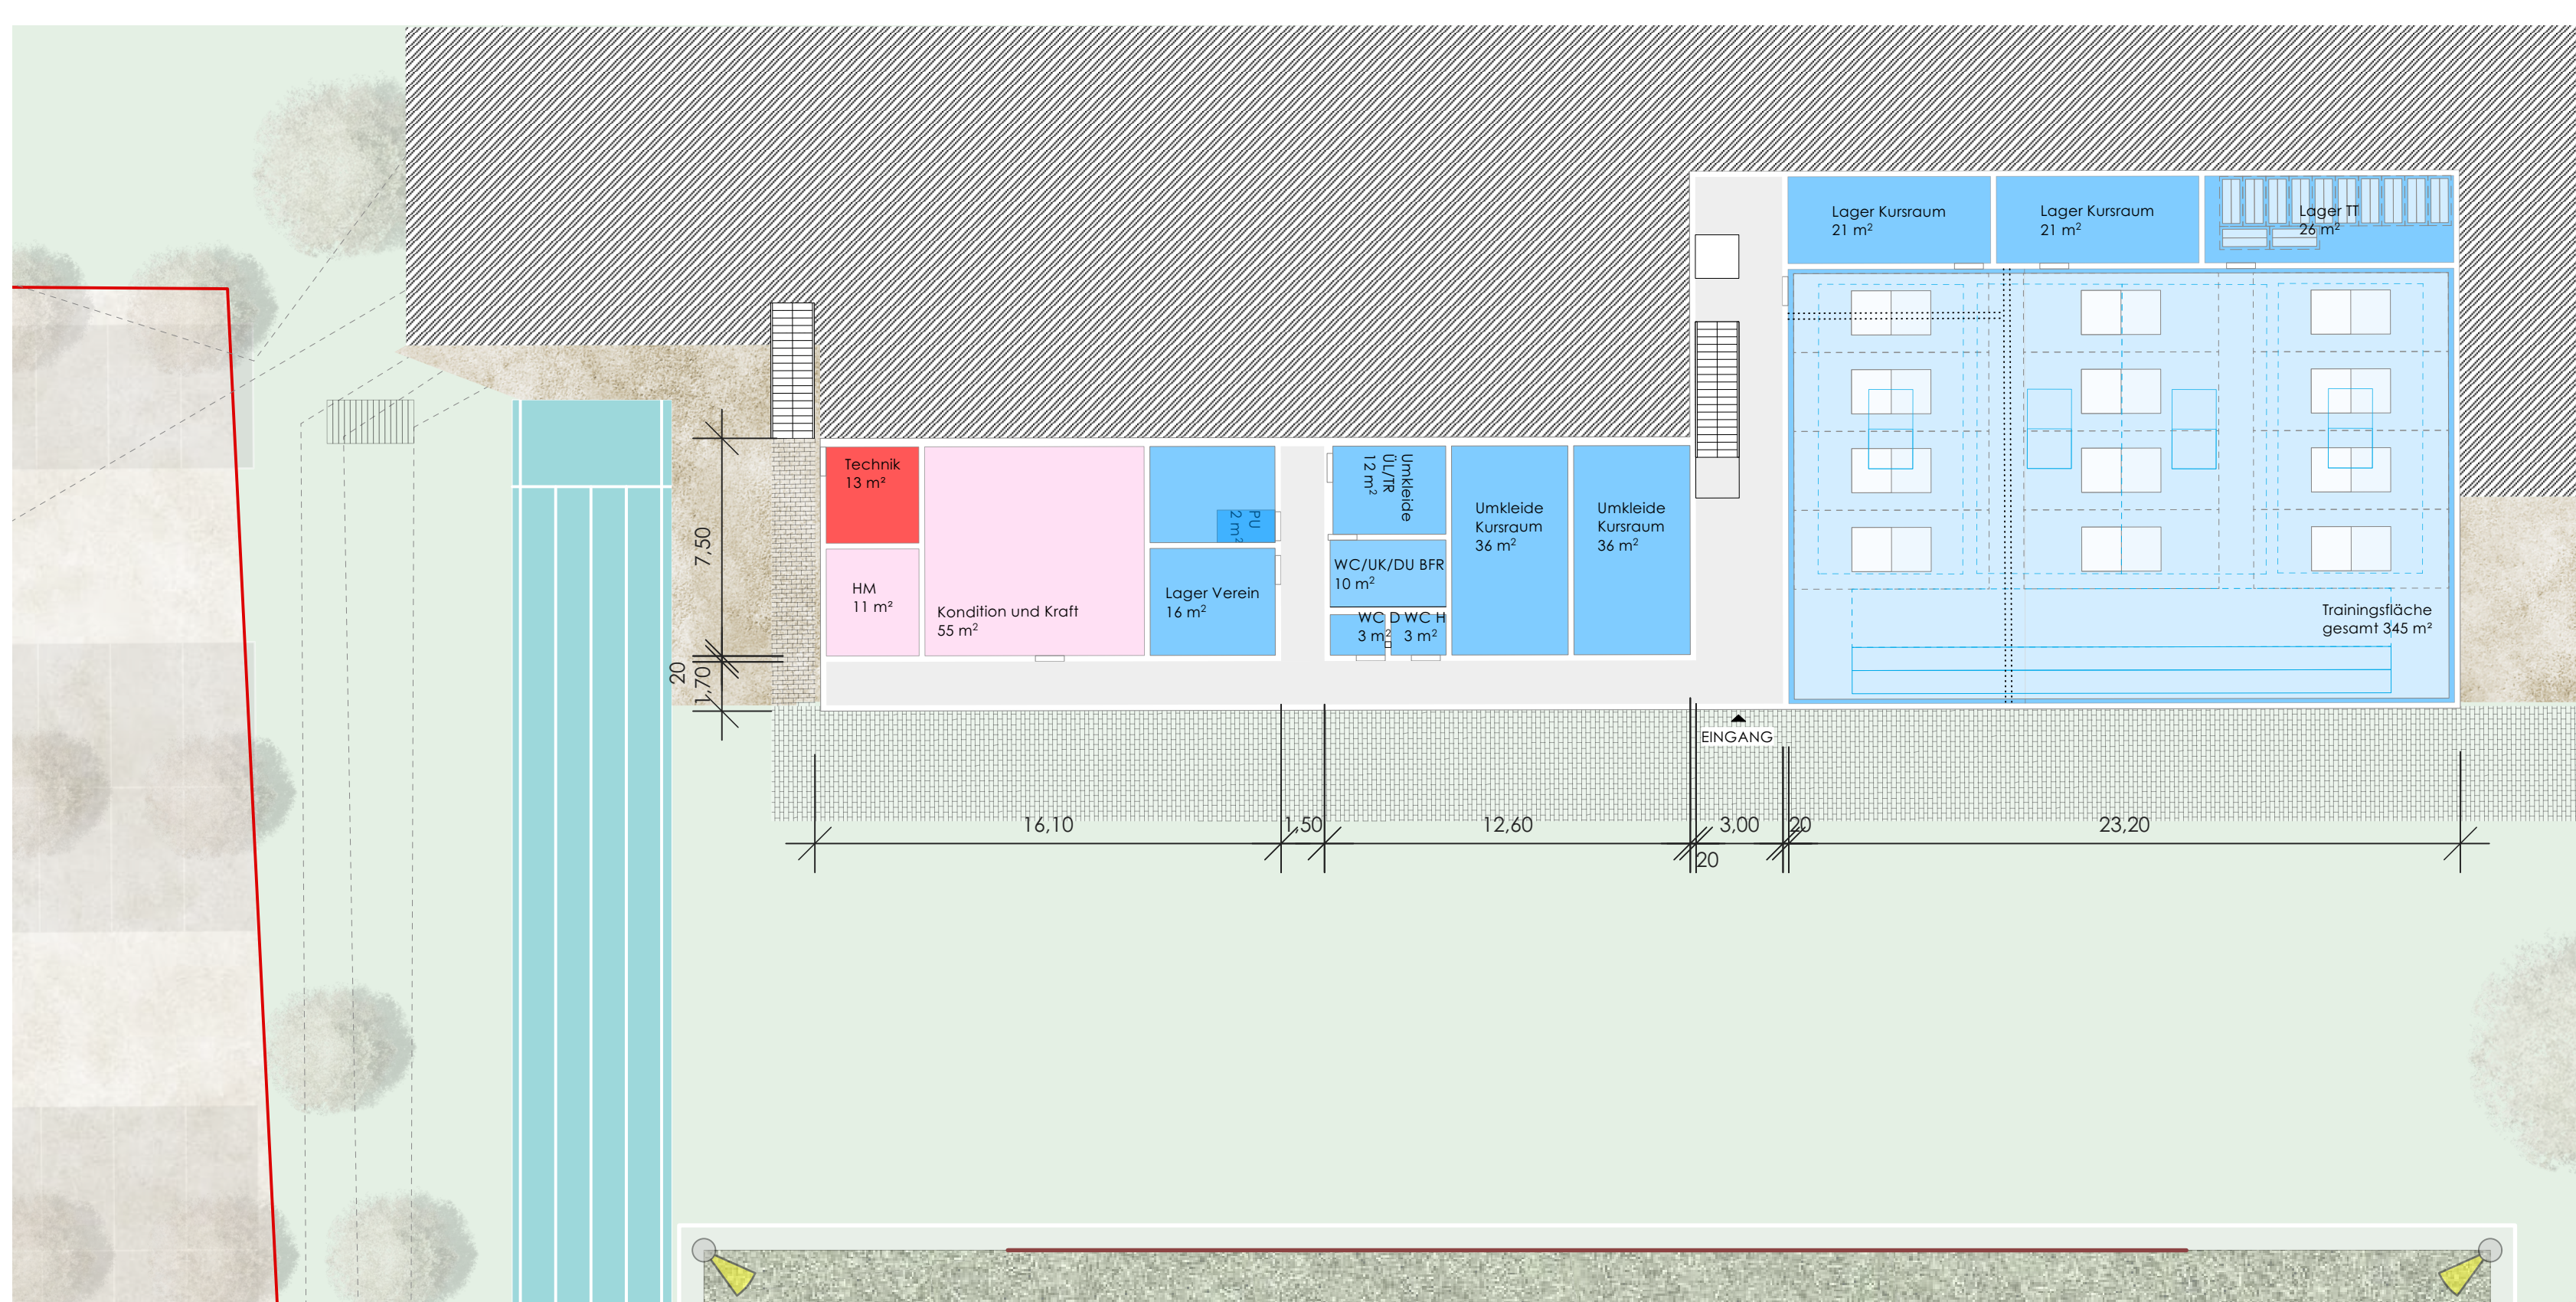

SPORTSTÄTTENKONZEPTION WÄSCHENBÄUREN - VARIANTE 05

LAGEPLAN ÜBERSICHT M 1 : 500

ANSICHT OST RICHTUNG MAITIS M 1 : 200

GRUNDRISS OG / SPIELFELDER M 1 : 200

GRUNDRISS EG / SPIELFELDER M 1 : 200

SCHNITT QUER RICHTUNG HALLE BESTAND M 1 : 200

SPORTSTÄTTENKONZEPTION WÄSCHENBÄUREN - VARIANTE 01

LAGEPLAN ÜBERSICHT M 1 : 500

ANSICHT SÜD RICHTUNG WOHNGEBIET M 1 : 200

GRUNDRISS STRASSEN-EBENE M 1 : 200

SCHNITT LÄNGS RICHTUNG WOHNGEBIET M 1 : 200

SPORTSTÄTTENKONZEPTION WÄSCHENBÄUREN - VARIANTE 04

LAGEPLAN ÜBERSICHT M 1 : 500

ANSICHT OST RICHTUNG MAITIS M 1 : 200

GRUNDRISS OG / SPIELFELDER M 1 : 200

GRUNDRISS EG / SPIELFELDER M 1 : 200

SCHNITT QUER RICHTUNG HALLE BESTAND M 1 : 200

SPORTSTÄTTENKONZEPTION WÄSCHENBÄUREN - VARIANTE 05

LAGEPLAN ÜBERSICHT M 1 : 500

ANSICHT OST RICHTUNG MAITIS M 1 : 200

GRUNDRISS OG / SPIELFELDER M 1 : 200

GRUNDRISS EG / SPIELFELDER M 1 : 200

SCHNITT QUER RICHTUNG HALLE BESTAND M 1 : 200