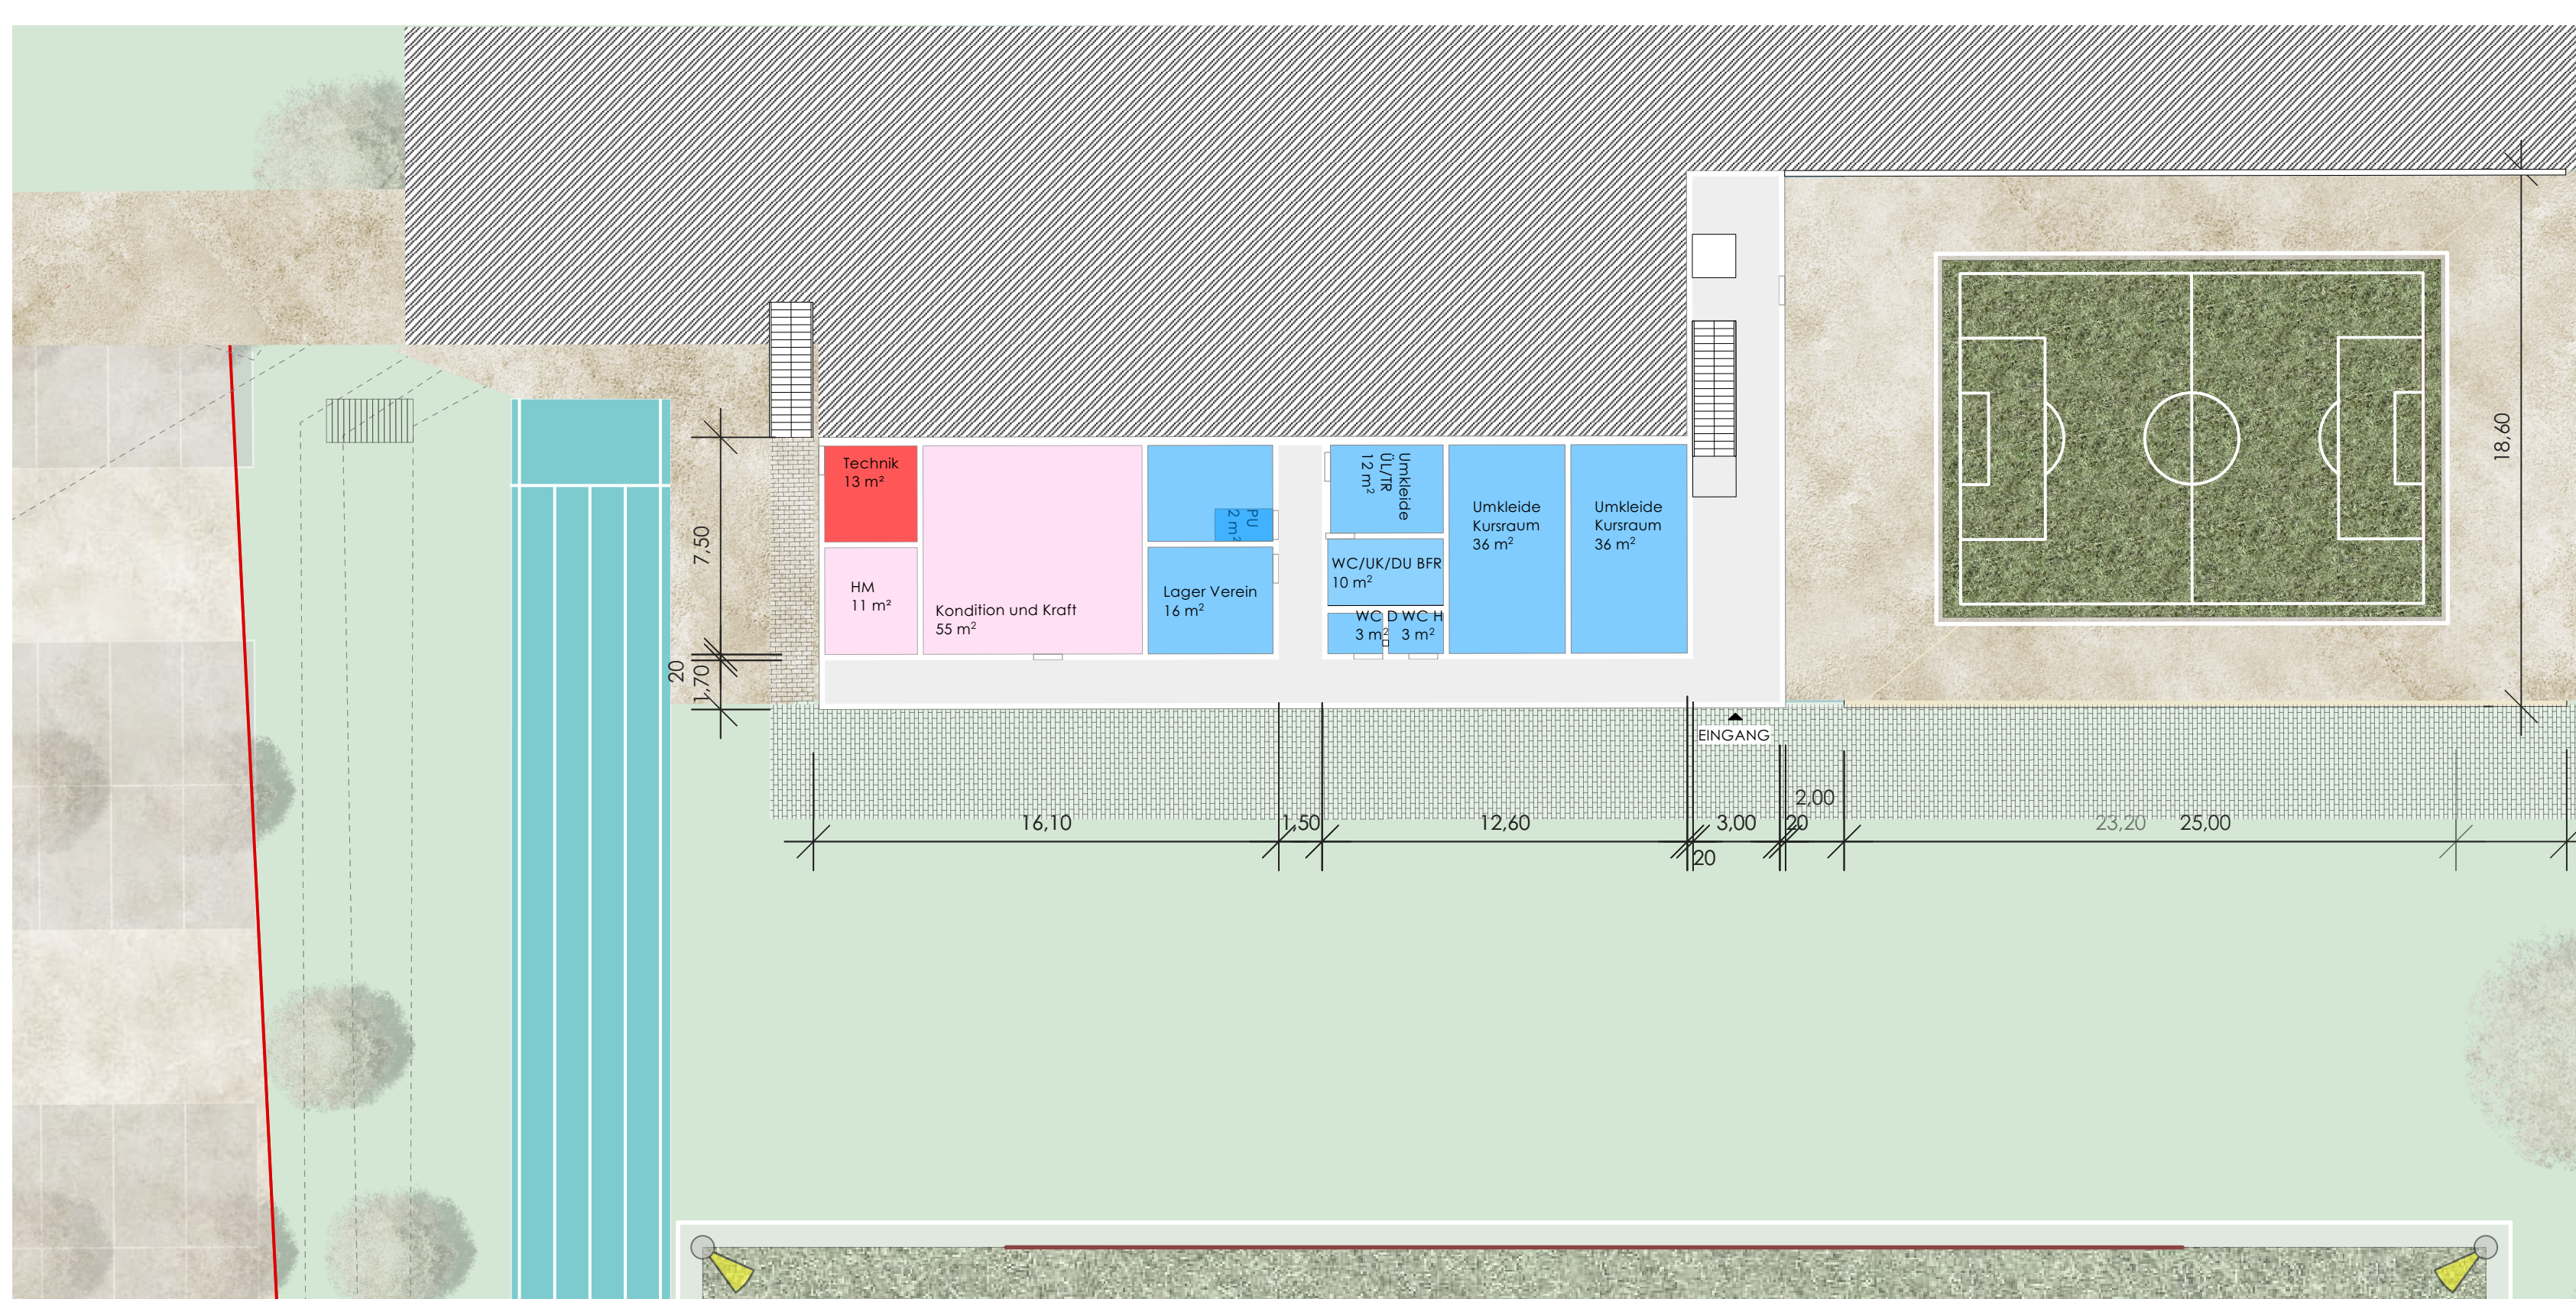

SPORTSTÄTTENKONZEPTION WÄSCHENBÄUREN - VARIANTE 05

LAGEPLAN ÜBERSICHT M 1 : 500

ANSICHT OST RICHTUNG MAITIS M 1 : 200

GRUNDRISS OG / SPIELFELDER M 1 : 200

GRUNDRISS EG / SPIELFELDER M 1 : 200

SCHNITT QUER RICHTUNG HALLE BESTAND M 1 : 200

SPORTSTÄTTENKONZEPTION WÄSCHENBÄUREN - VARIANTE 01

LAGEPLAN ÜBERSICHT M 1 : 500

ANSICHT SÜD RICHTUNG WOHNGEBIET M 1 : 200

GRUNDRISS STRASSEN-EBENE M 1 : 200

SCHNITT LÄNGS RICHTUNG WOHNGEBIET M 1 : 200

SPORTSTÄTTENKONZEPTION WÄSCHENBÄUREN - VARIANTE 04

LAGEPLAN ÜBERSICHT M 1 : 500

ANSICHT OST RICHTUNG MAITIS M 1 : 200

GRUNDRISS OG / SPIELFELDER M 1 : 200

GRUNDRISS EG / SPIELFELDER M 1 : 200

SCHNITT QUER RICHTUNG HALLE BESTAND M 1 : 200

SPORTSTÄTTENKONZEPTION WÄSCHENBÄUREN - VARIANTE 05

LAGEPLAN ÜBERSICHT M 1 : 500

ANSICHT OST RICHTUNG MAITIS M 1 : 200

GRUNDRISS OG / SPIELFELDER M 1 : 200

GRUNDRISS EG / SPIELFELDER M 1 : 200

SCHNITT QUER RICHTUNG HALLE BESTAND M 1 : 200