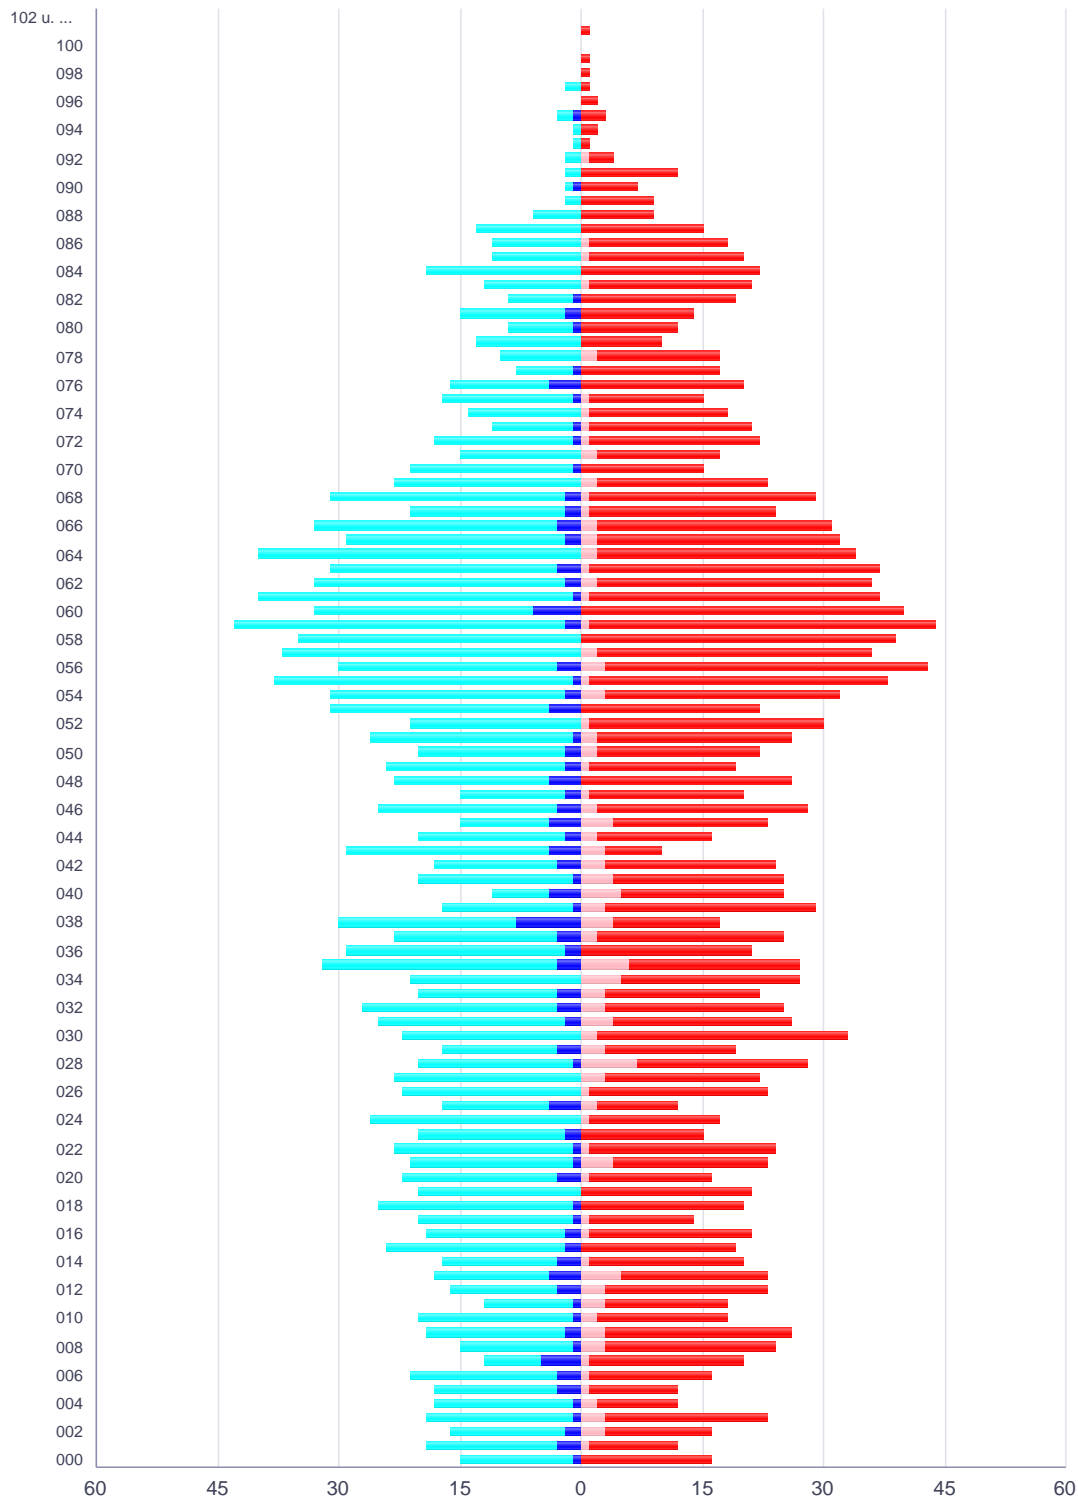

# Bevölkerungspyramide

Gemeinde:  
Wäschenbeuren

Gemeinde-Schlüssel:  
08117053

Gebiets-Gliederung:  
Ges.-Gemeinde

Stand:  
30.12.2024

Ausländer (männlich)    Ausländer (weiblich)    Deutsche (männlich)  
Deutsche (weiblich)

	Ausländer (männlich)	Ausländer (weiblich)	Deutsche (männlich)	Deutsche (weiblich)	gesamt
102 u. älter	0	0	0	0	0
101	0	0	0	1	1
100	0	0	0	0	0
099	0	0	0	1	1
098	0	0	0	1	1
097	0	0	2	1	3
096	0	0	0	2	2
095	1	0	2	3	6
094	0	0	1	2	3
093	0	0	1	1	2
092	0	1	2	3	6
091	0	0	2	12	14
090	1	0	1	7	9
089	0	0	2	9	11
088	0	0	6	9	15
087	0	0	13	15	28
086	0	1	11	17	29
085	0	1	11	19	31
084	0	0	19	22	41
083	0	1	12	20	33
082	1	0	8	19	28
081	2	0	13	14	29
080	1	0	8	12	21
079	0	0	13	10	23
078	0	2	10	15	27
077	1	0	7	17	25
076	4	0	12	20	36
075	1	1	16	14	32
074	0	1	14	17	32
073	1	1	10	20	32
072	1	1	17	21	40
071	0	2	15	15	32
070	1	0	20	15	36
069	0	2	23	21	46
068	2	1	29	28	60
067	2	1	19	23	45
066	3	2	30	29	64
065	2	2	27	30	61
064	0	2	40	32	74
063	3	1	28	36	68
062	2	2	31	34	69
061	1	1	39	36	77
060	6	0	27	40	73
059	2	1	41	43	87
058	0	0	35	39	74
057	0	2	37	34	73
056	3	3	27	40	73
055	1	1	37	37	76
054	2	3	29	29	63
053	4	0	27	22	53
052	0	1	21	29	51